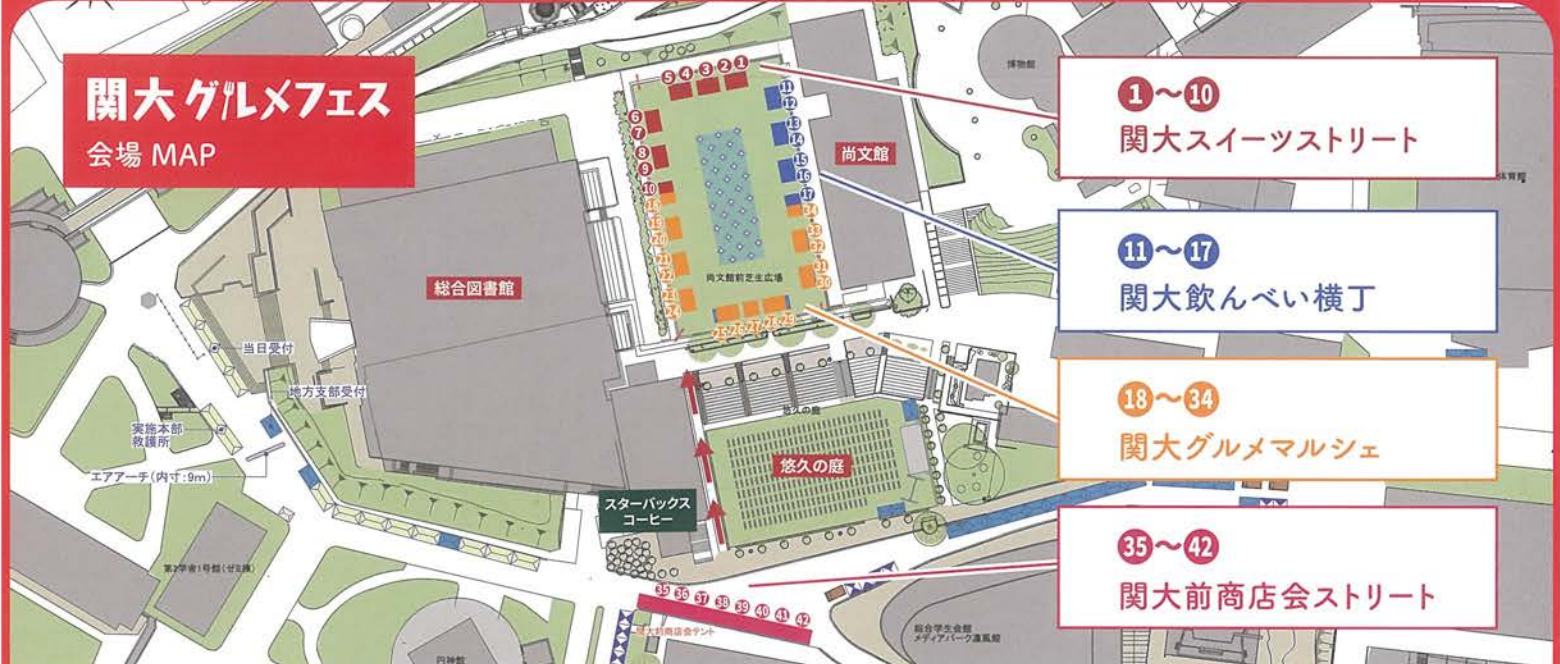

金澤 福うさぎ

【注意事項】

※ご飲食は、指定飲食エリア（関大グルメフェスエリア、悠久の庭、薫風館2階食堂）及びキャンパス内ベンチシートにて着席のうえでお願い申し上げます。食べ歩きはご遠慮ください。
※マスク着用など、新型コロナウイルス感染防止対策にご協力をお願い申し上げます。※過度な飲酒、大声での会話はお控えください。また、20歳未満の参加者へのアルコール飲料提供などの防止にご協力ください。

関西大学フェスティバル in 関西

関大グルメフェス

会場 MAP

1~10

関大スイーツストリート

11~17

関大飲んでい横丁

18~34

関大グルメマルシェ